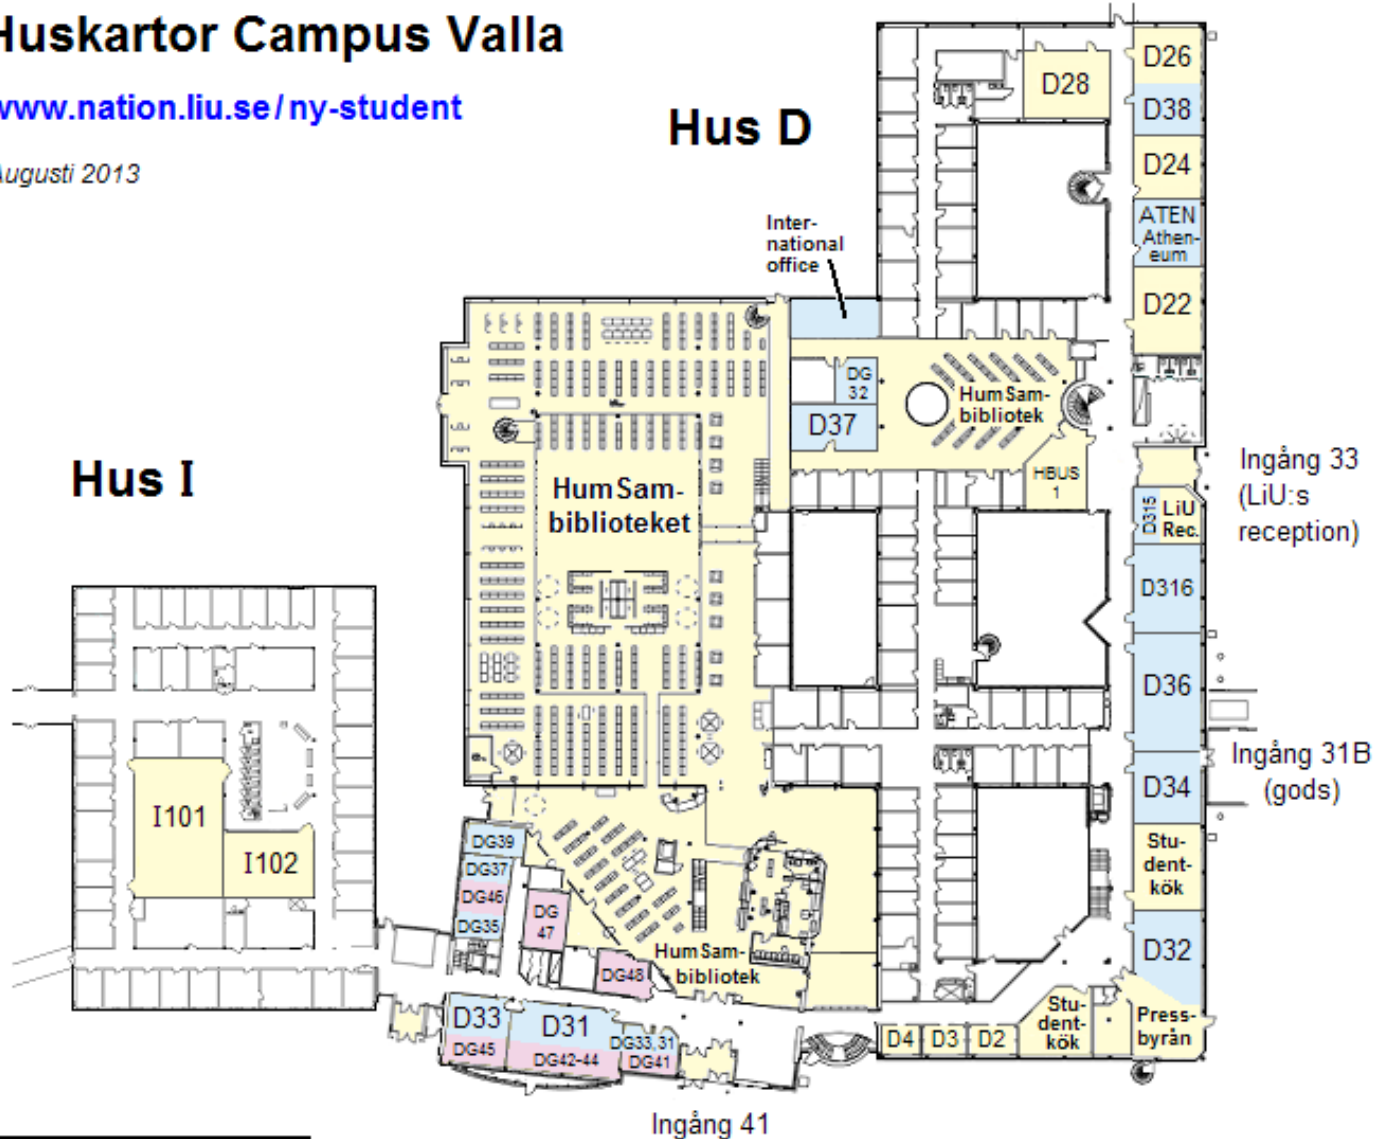

Huskartor Campus Valla

www.nation.liu.se/ny-student

Augusti 2013

OBS! Våningsplanen är sammanslagna till ett enda plan. Färgerna indikerar salarnas våningsplan.

Plan 4
Plan 3
Entréplan 2