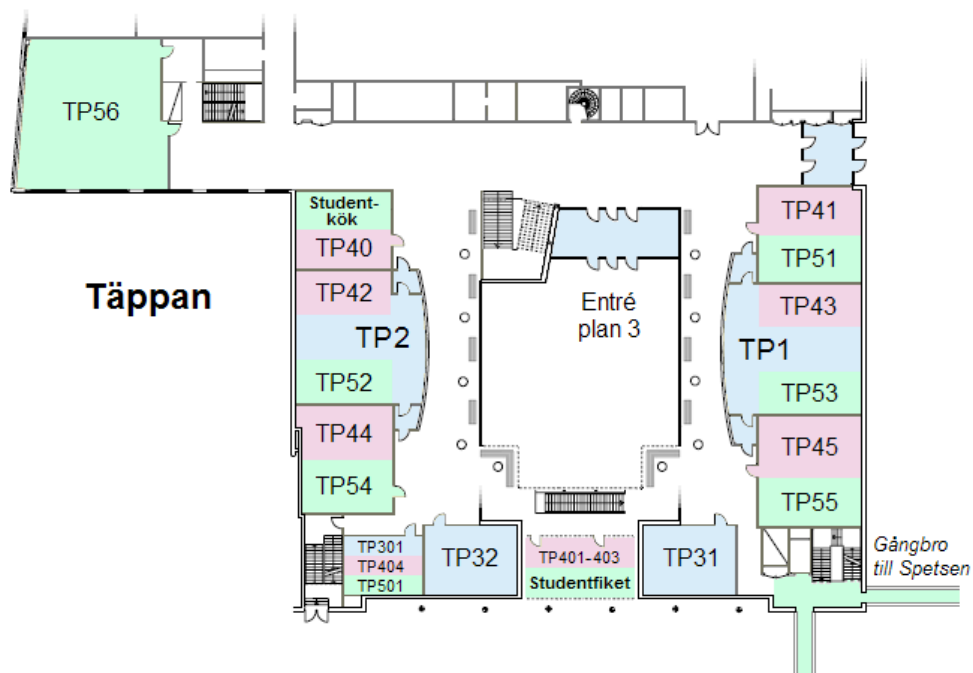

Huskartor Campus Norrköping

www.nation.liu.se/ny-student

Augusti 2013

Gångbro mellan Täppan och Kåkenhus

Bomullsspinneriet

OBS! Våningsplanen är sammanslagna till ett enda plan. Färgerna indikerar salarnas våningsplan.

Plan 5
Plan 4
(Entré) Plan 3
Entréplan 2
Plan 1

Ombyggnationer pågår i Kåkenhus under hösten 2013. Vissa detaljer i huskartan kan därför vara fel.

Kåkenhus