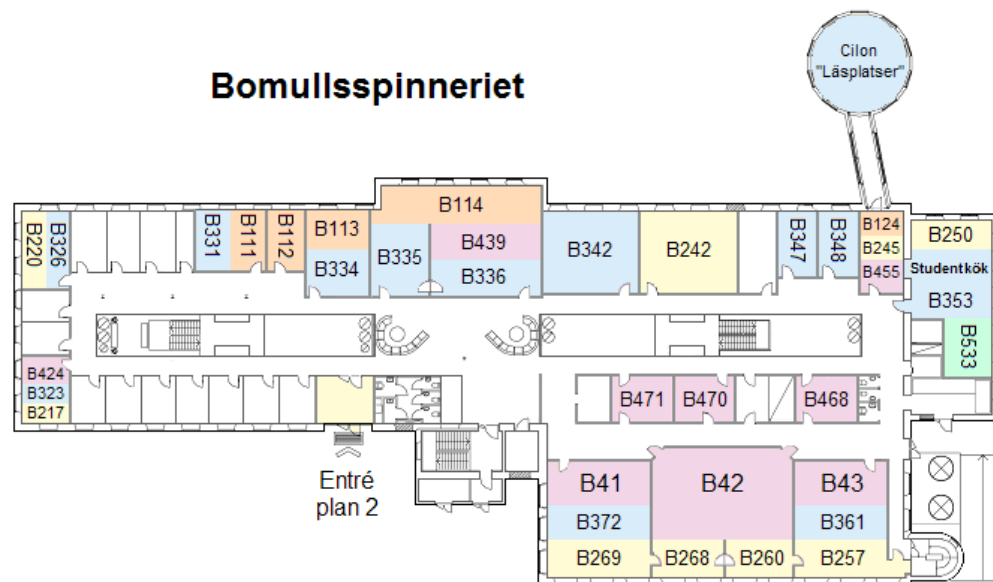

Huskartor Campus Norrköping

www.nation.liu.se/ny-student

Augusti 2013

Gångbro mellan Täppan och Kåkenhus

Bomullsspinneriet

OBS! Våningsplanen är sammanslagna till ett enda plan. Färgerna indikerar salarnas våningsplan.

Plan 5
Plan 4
(Entré) Plan 3
Entréplan 2
Plan 1

Ombyggnationer pågår i Kåkenhus under hösten 2013. Vissa detaljer i huskartan kan därför vara fel.

Kåkenhus