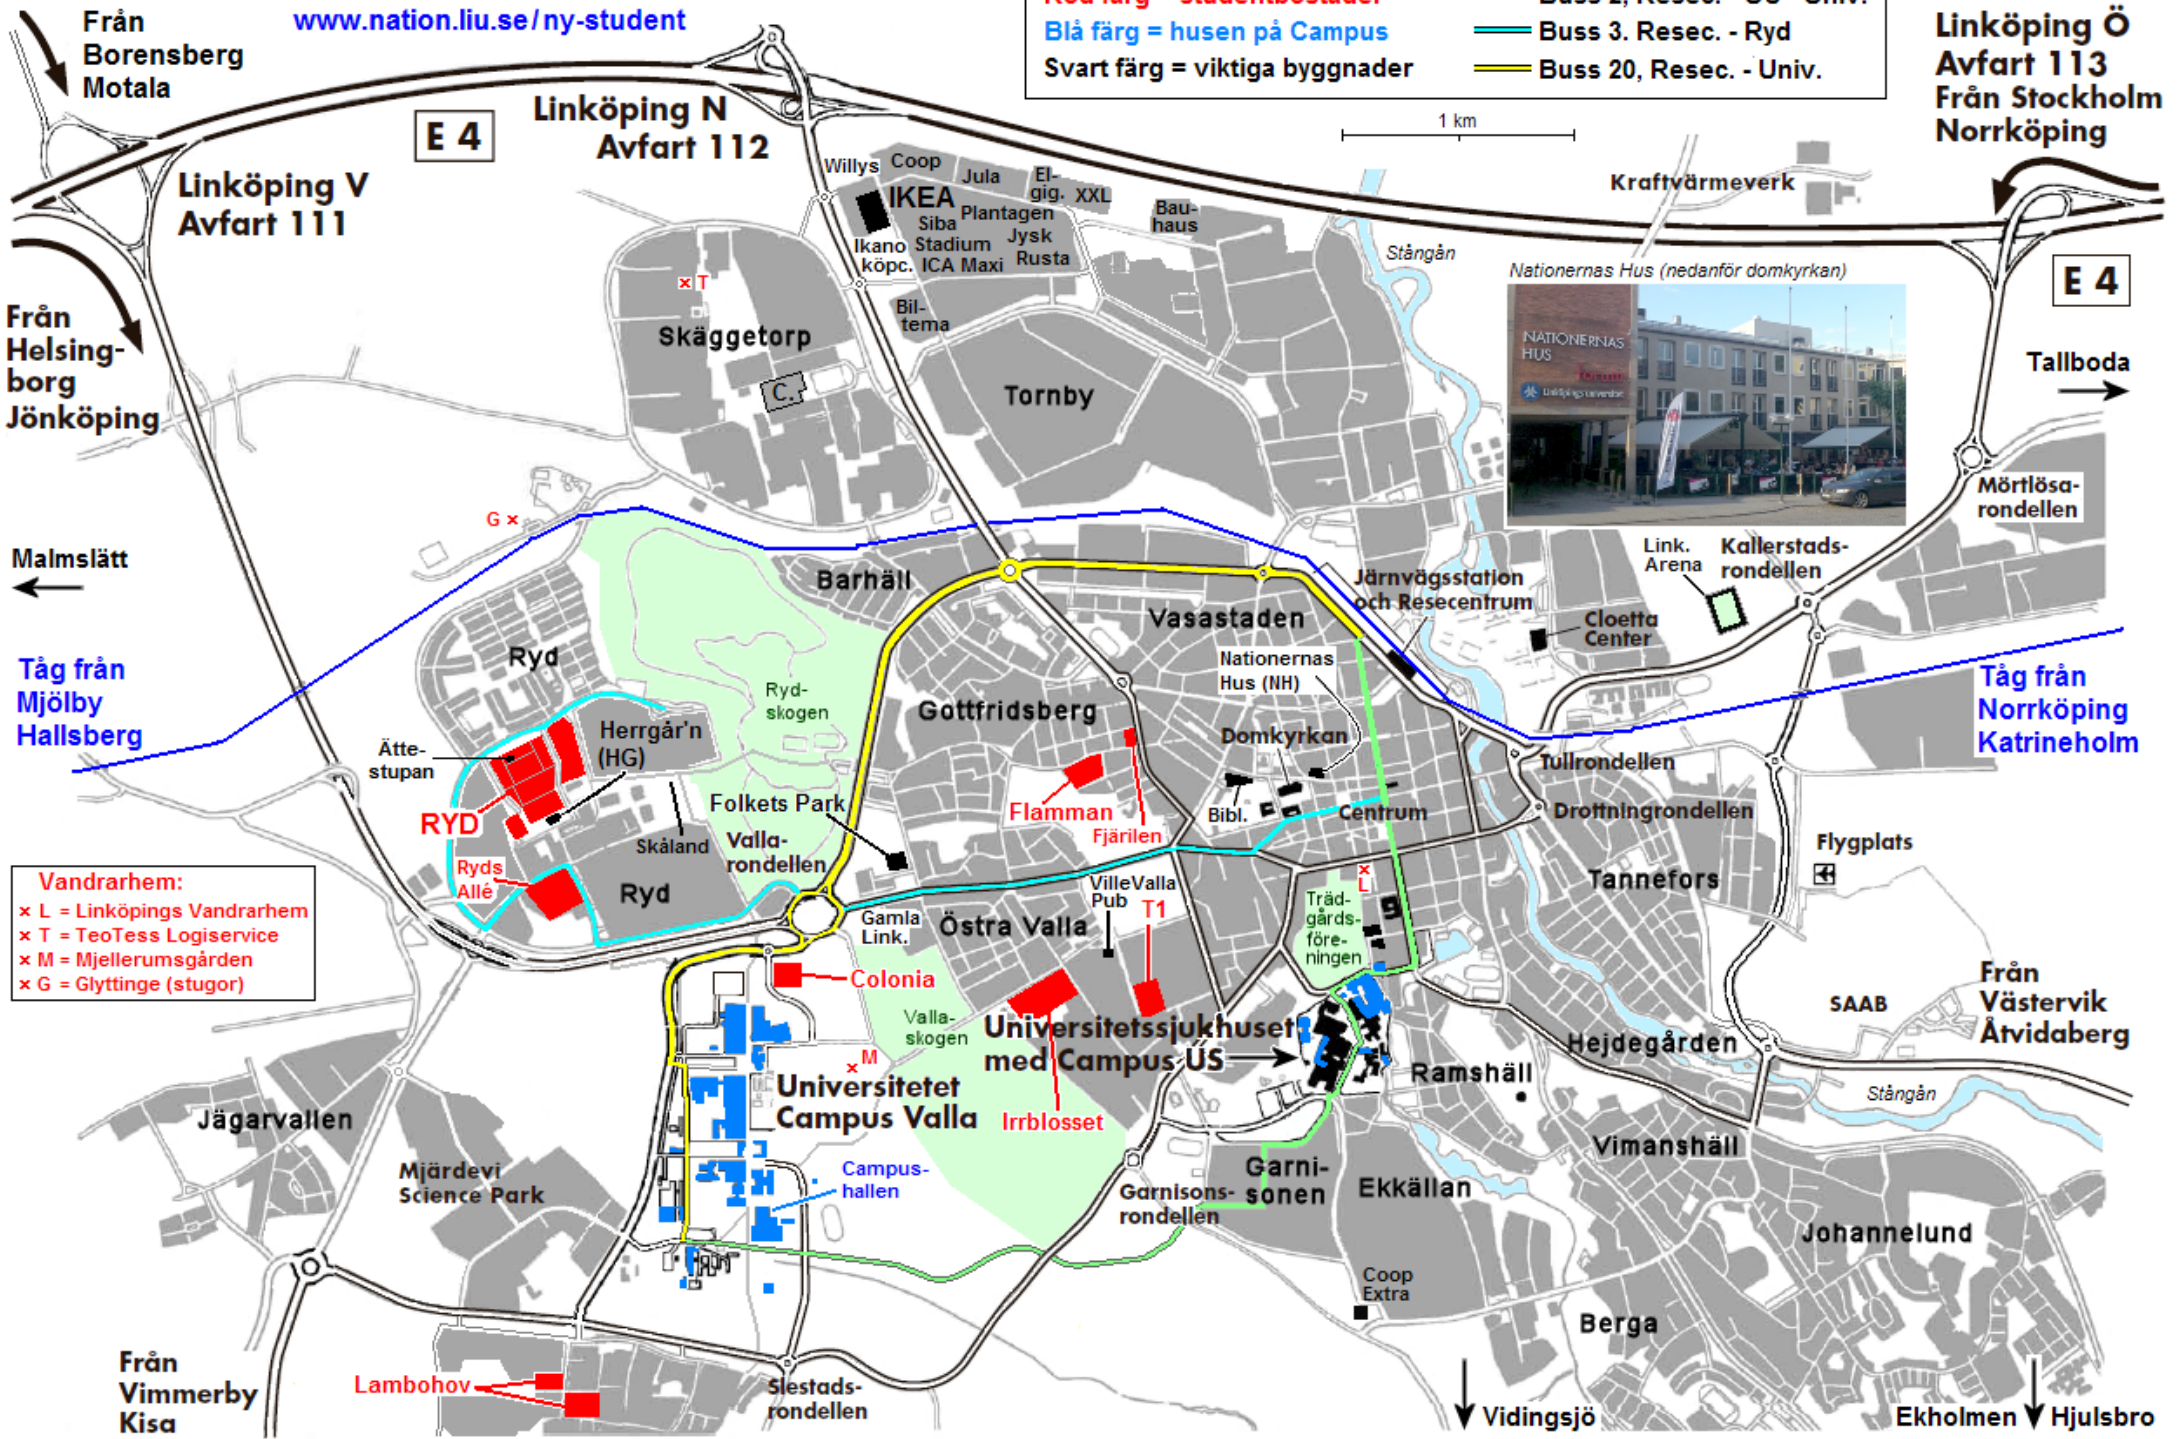

Översiktskarta Linköping
www.nation.liu.se/ny-student

Augusti 2013

Röd färg = studentbostäder
Blå färg = husen på Campus
Svart färg = viktiga byggnader

Grön linje = Buss 2, Resec. - US - Univ.
Blå linje = Buss 3, Resec. - Ryd
Gul linje = Buss 20, Resec. - Univ.

Från Helsingborg
Jönköping

Malmslätt

Tåg från Mjölby
Hallsberg

Vandrarhem:
 x L = Linköpings Vandrarhem
 x T = TeoTess Logiservice
 x M = Mjellerumsgården
 x G = Glyttinge (stugor)

Från Vimmerby
Kisa

Linköping Ö
Avfart 113
Från Stockholm
Norrköping

Tallboda

Mörtlösa-rondellen

Tåg från Norrköping
Katrineholm

Från Västervik
Årvidaberg

Vidingsjö

Ekholmen
Hjulsbro